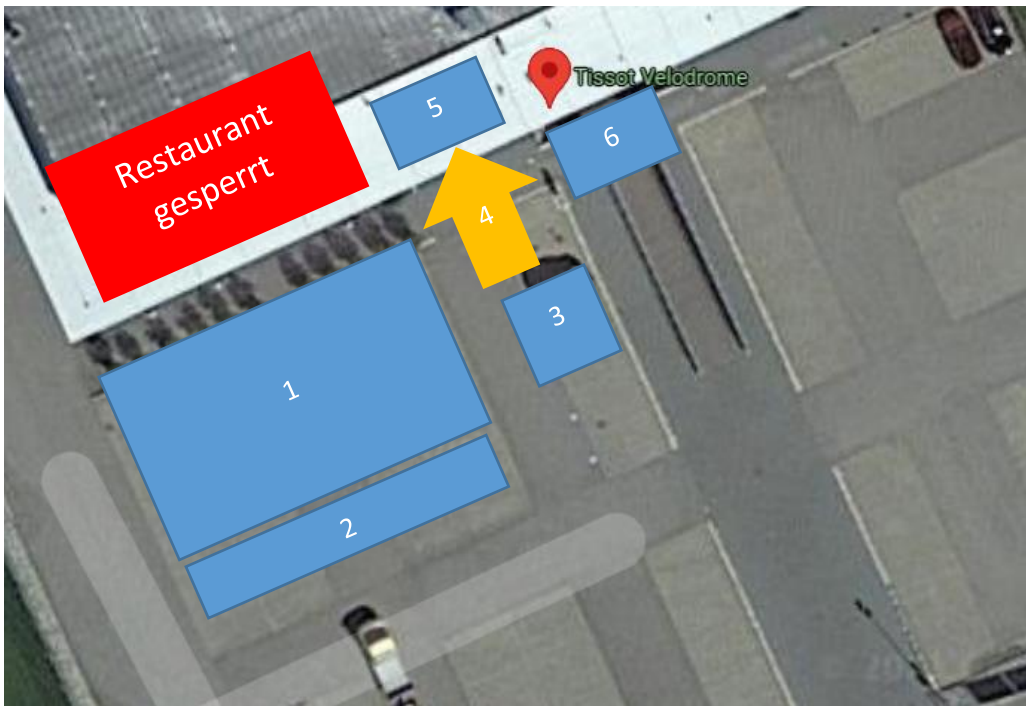

Zutritt zum Stadion

Der Zutritt zum Stadion ist ausschliesslich über den Haupteingang (Südseite, Neumattstrasse) möglich.

- 1: Catering Zelt für Zuschauer
- 2: Toiletten im Aussenbereich
- 3: Ticket Umtausch
- 4: Eingang Zuschauer
- 5: Tageskasse am Empfang des Tissot Velodrome
- 6: Eingang Athleten