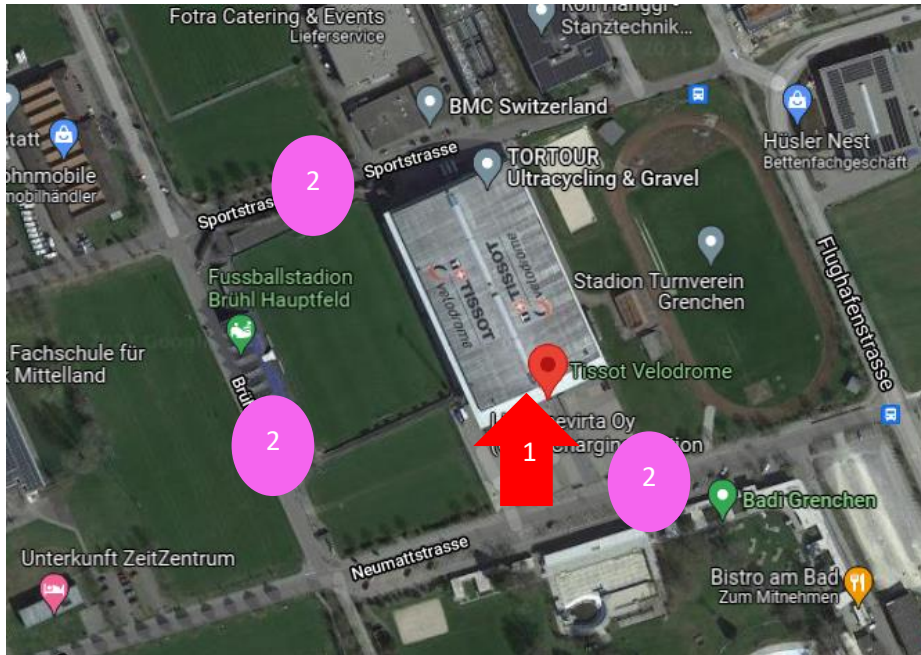

Parkmöglichkeit

Wir empfehlen dringend die Anreise mit dem öffentlichen Verkehr.

Der Parkplatz direkt vor dem Stadion bleibt während der ganzen Veranstaltung gesperrt. Es stehen in beschränkter Anzahl gebührenpflichtige Parkplätze rund um das Tissot Velodrome zur Verfügung.

Haupteingang Tissot Velodrome

Parkmöglichkeiten rund um das Tissot Velodrome

COVID-19 Schutzkonzept

Das COVID-19 Schutzkonzept ist noch festzulegen und wird sich an den im Februar 2023 geltenden Massnahmen richten.