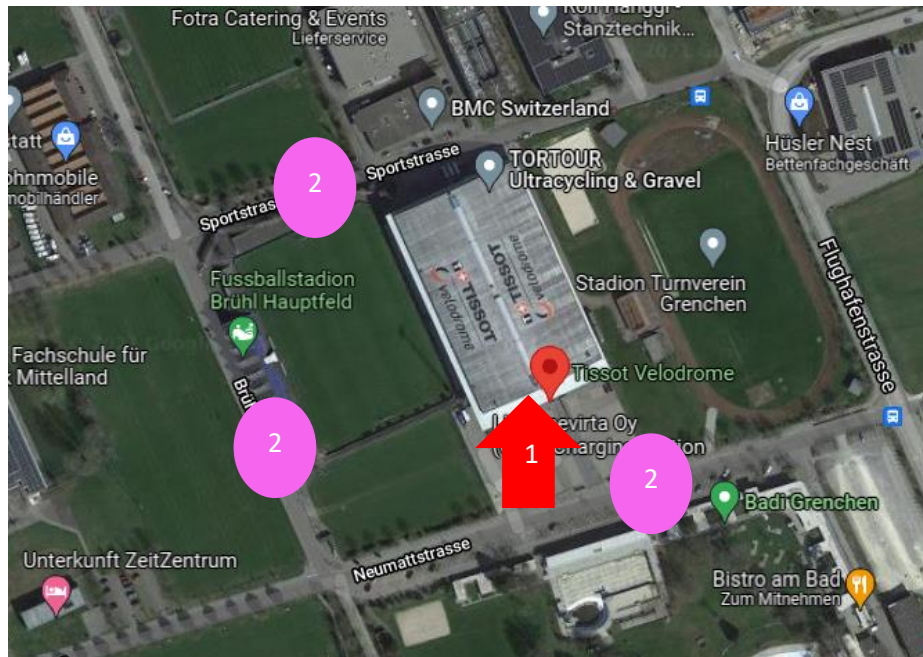

Parkmöglichkeit

Wir empfehlen dringend die Anreise mit dem öffentlichen Verkehr.

Der Parkplatz direkt vor dem Stadion bleibt während der ganzen Veranstaltung gesperrt. Es stehen in beschränkter Anzahl gebührenpflichtige Parkplätze rund um das Tissot Velodrome zur Verfügung.

Haupteingang Tissot Velodrome

Parkmöglichkeiten rund um das Tissot Velodrome

COVID-19 Schutzkonzept

Das COVID-19 Schutzkonzept ist noch festzulegen und wird sich an den im Februar 2023 geltenden Massnahmen richten.