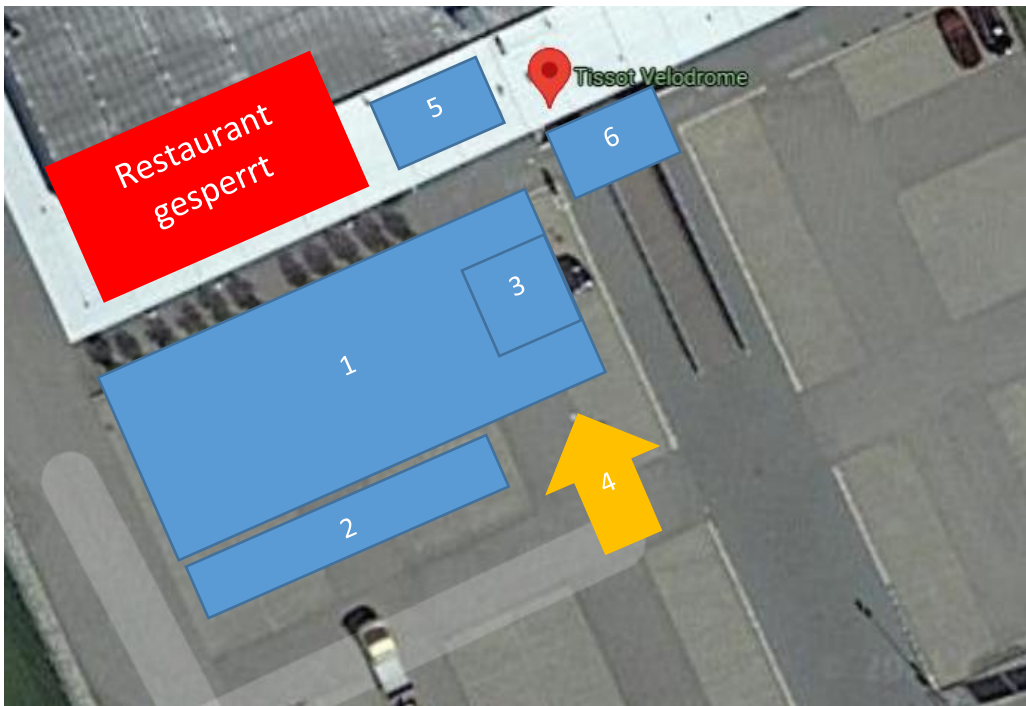

Zutritt zum Stadion

Der Zutritt zum Stadion ist ausschliesslich über den Haupteingang (Südseite, Neumattstrasse) möglich.

- 1: Catering Zelt für Zuschauer
- 2: Toiletten im Aussenbereich
- 3: Ticket Umtausch
- 4: Eingang Zuschauer
- 5: Tageskasse am Empfang des Tissot Velodrome
- 6: Eingang Athleten